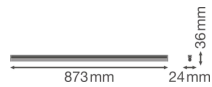

Specificaties Ledvance LED Montagebalk Linear Compact High Output
15W 1500lm - 830 Warm Wit | 90cm

[Bekijk product](#)

Algemene informatie

Artikelnummer	234127
EAN	4058075106239
Merk	Ledvance
Fabrikantnaam	LN COMP HO 900 15W/3000K
Lampdirect All-in garantie	5 jaar
Levensduur (uur)	50000

Technische Informatie

Techniek	LED Geïntegreerd
Netspanning (Volt)	220-240
Dimbaar	Niet Dimbaar
Lichtkleur	Wit
Kleurcode	830 Warm Wit
Lichtkleur (Kelvin)	3000 Warm Wit
Kleurweergave (Ra)	80-89 - Goede kleurweergave
Kleurinstelling	Enkele kleur
Lumen Watt Verhouding (Lm/W)	100
Powerfactor	>0.50
Inclusief Lamp	Ja
Geschikt voor Buitengebruik	Nee
Lengte	90cm
Type product	LED Montagebalken

Armatuur Informatie

Montage	Opbouwmontage
IP-Waarde	IP20 - Bijna Stofdicht
Slagvastheid (IK-waarde)	IK03 - 0.35 Joule
Behuizing	Polycarbonaat
Kleur Armatuur	Wit
Kleur behuizing	Wit
Noodverlichting	Geen Noodverlichting
Product Serie	Linear

Afmetingen

Lengte (mm)	873
Breedte (mm)	24
Hoogte (mm)	36

Sensor Informatie

Sensortype	Geen sensor
------------	-------------

Waarom Lampdirect?

Bestel bij de **grootste lichtspecialist** van Europa

Offerte op maat