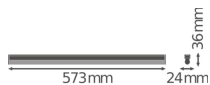

Specificaties Ledvance LED Montagebalk Linear Compact High Output
10W 1000lm - 830 Warm Wit | 60cm

[Bekijk product](#)

Algemene informatie

Artikelnummer	234125
EAN	4058075106277
Merk	Ledvance
Fabrikantnaam	LN COMP HO 600 10W/3000K
Lampdirect All-in garantie	5 jaar
Levensduur (uur)	50000

Technische Informatie

Techniek	LED Geïntegreerd
Netspanning (Volt)	220-240
Dimbaar	Niet Dimbaar
Lichtkleur	Wit
Kleurcode	830 Warm Wit
Lichtkleur (Kelvin)	3000 Warm Wit
Kleurweergave (Ra)	80-89 - Goede kleurweergave
Kleurinstelling	Enkele kleur
Lumen Watt Verhouding (Lm/W)	100
Powerfactor	>0.50
Inclusief Lamp	Ja
Geschikt voor Buitengebruik	Nee
Lengte	60cm
Type product	LED Montagebalken

Armatuur Informatie

Montage	Opbouwmontage
IP-Waarde	IP20 - Bijna Stofdicht
Slagvastheid (IK-waarde)	IK03 - 0.35 Joule
Behuizing	Polycarbonaat
Kleur Armatuur	Wit
Kleur behuizing	Wit
Noodverlichting	Geen Noodverlichting
Product Serie	Linear

Afmetingen

Lengte (mm)	573
Breedte (mm)	24
Hoogte (mm)	36

Sensor Informatie

Sensortype	Geen sensor
------------	-------------

Waarom Lampdirect?

Bestel bij de **grootste lichtspecialist** van Europa

Offerte op maat