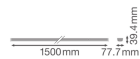

[Bekijk product](#)

Algemene informatie

Artikelnummer	247129
EAN	4058075773295
Merk	Ledvance
Fabrikantnaam	TRUSYS FLEX P 70W 840 DS CL WT EM LEDV
Lampdirect All-in garantie	3 jaar
Levensduur (uur)	100000

Technische Informatie

Techniek	LED Geïntegreerd
Netspanning (Volt)	220-240
Dimbaar	Niet Dimbaar
Lichtkleur	Wit
Kleurcode	840 Koel Wit
Lichtkleur (Kelvin)	4000 Koel Wit
Kleurweergave (Ra)	80-89 - Goede kleurweergave
Kleurinstelling	Enkele kleur
Lumen Watt Verhouding (Lm/W)	175
Gradenbundel (graden)	30
Powerfactor	>0.95
Inclusief Lamp	Ja