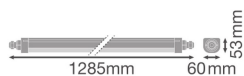

Specificaties Voordeelpak 4x Ledvance LED Waterdichte Montagebalk 33W 3960lm - 865 Daglicht | 120cm

[Bekijk product](#)

Algemene informatie

Artikelnummer	257373
EAN	8719157069175
Merk	Ledvance
Fabrikantnaam	Multipack 4x DP COMP TH 1200 V 33W 865 IP66 PS LEDV
Lampdirect All-in garantie	5 jaar
Levensduur (uur)	75000

Technische Informatie

Techniek	LED Geïntegreerd
Netspanning (Volt)	220-240
Dimbaar	Niet Dimbaar
Lichtkleur	Wit
Kleurcode	865 Daglicht Wit
Lichtkleur (Kelvin)	6500 Daglicht Wit
Kleurweergave (Ra)	80-89 - Goede kleurweergave
Kleurinstelling	Enkele kleur
Lumen Watt Verhouding (Lm/W)	123
Powerfactor	>0.90
Inclusief Lamp	Ja
Lengte	120cm

Type product

Waterdichte LED Balken

Armatuur Informatie

Montage	Opbouwmontage
Armatuur Aansluiting	Aansluitingseenheid 3-polig
Optische Afdekking	PC (Polycarbonaat)
IP-Waarde	IP66 - Volledig Stof- en Waterdicht
Slagvastheid (IK-waarde)	IK08 - 5 Joule
Bedrijfstemperatuur	-20 tot + 45
Behuizing	Polycarbonaat
Kleur Armatuur	Wit
Noodverlichting	Geen Noodverlichting
Product Serie	Compact

Afmetingen

Lengte (mm)	1285
Breedte (mm)	60
Hoogte (mm)	53

Sensor Informatie

Sensortype

Geen sensor

Waarom Lampdirect?

 Bestel bij de **grootste lichtspecialist** van Europa

 **Offerte** op maat